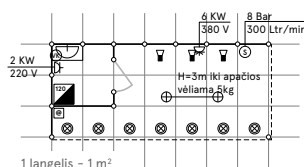

Elektros ir vandens pajungimo taškų žymėjimo pavyzdys: